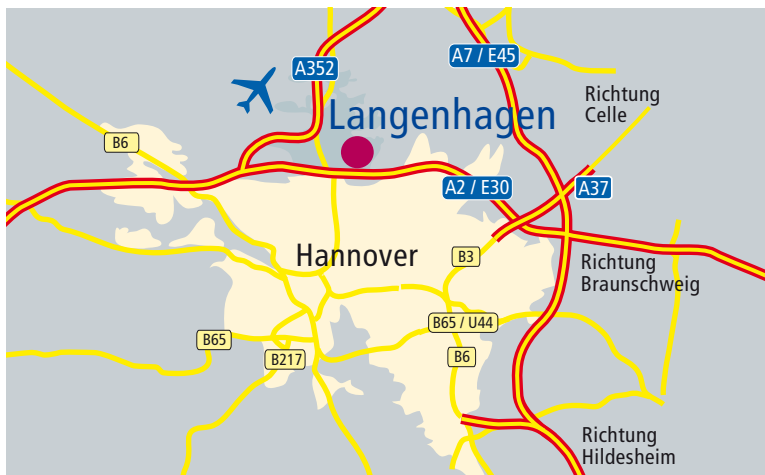

Ihre Anfahrt zur Niederlassung Hannover

Ihre Anfahrt zur Niederlassung Hannover

1 | Mit dem Auto

Verlassen Sie die A2 an der Ausfahrt Bothfeld/Langenhagen (45) und folgen Sie der Beschilderung nach Langenhagen. Biegen Sie dann an der dritten Ampel links in die Erich-Ollenhauer-Straße und dann die zweite Straße rechts in die „In den Kolkwiesen“-Straße ein.

Vom Norden von der A7 kommend folgen Sie der A352 in Richtung Flughafen und verlassen diese an der Ausfahrt Hannover Nord/Langenhagen-Godshorn, biegen dann links ab in die Godshorner Straße in Richtung Langenhagen-Godshorn. Biegen Sie dann rechts ab in die Erich-Ollenhauer-Straße in Richtung Industriegebiet Langenforth. In der zweiten Straße rechts ist unser Firmengebäude. Parkplätze finden Sie direkt vor dem Haus.

2 | Mit den öffentlichen Verkehrsmitteln

Mit der S-Bahn Linie 1 in Richtung Langenhagen bis zur Endstation fahren. Anschließend 5 Minuten zu Fuß über die Erich-Ollenhauer-Straße, dann die zweite Straße rechts in die „In-den-Kolkwiesen“-Straße.

3 | Mit dem Flugzeug

Vom Flughafen Hannover aus nehmen Sie am besten ein Taxi. Dauer der Fahrtzeit: ca. 15 Minuten.