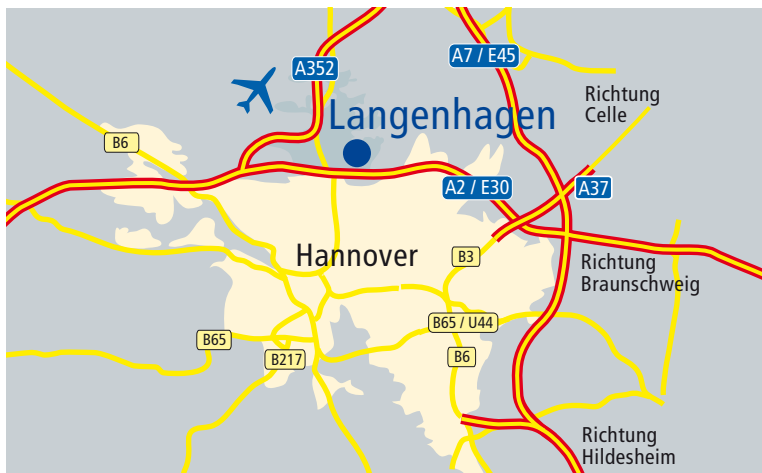

Ihre Anfahrt zur Niederlassung Hannover

Ihre Anfahrt zur Niederlassung Hannover

1 | Mit dem Auto

Verlassen Sie die A2 an der Ausfahrt Bothfeld/Langenhagen (45) und folgen Sie der Beschilderung nach Langenhagen. Biegen Sie dann an der dritten Ampel links in die Erich-Ollenhauer-Straße und dann die zweite Straße rechts in die „In den Kolkwiesen“-Straße ein.

Vom Norden von der A7 kommend folgen Sie der A352 in Richtung Flughafen und verlassen diese an der Ausfahrt Hannover Nord/Langenhagen-Godshorn, biegen dann links ab in die Godshorner Straße in Richtung Langenhagen-Godshorn. Biegen Sie dann rechts ab in die Erich-Ollenhauer-Straße in Richtung Industriegebiet Langenforth. In der zweiten Straße rechts ist unser Firmengebäude. Parkplätze finden Sie direkt vor dem Haus.

2 | Mit den öffentlichen Verkehrsmitteln

Mit der S-Bahn Linie 1 in Richtung Langenhagen bis zur Endstation fahren. Anschließend 5 Minuten zu Fuß über die Erich-Ollenhauer-Straße, dann die zweite Straße rechts in die „In-den-Kolkwiesen“-Straße.

3 | Mit dem Flugzeug

Vom Flughafen Hannover aus nehmen Sie am besten ein Taxi. Dauer der Fahrtzeit: ca. 15 Minuten.