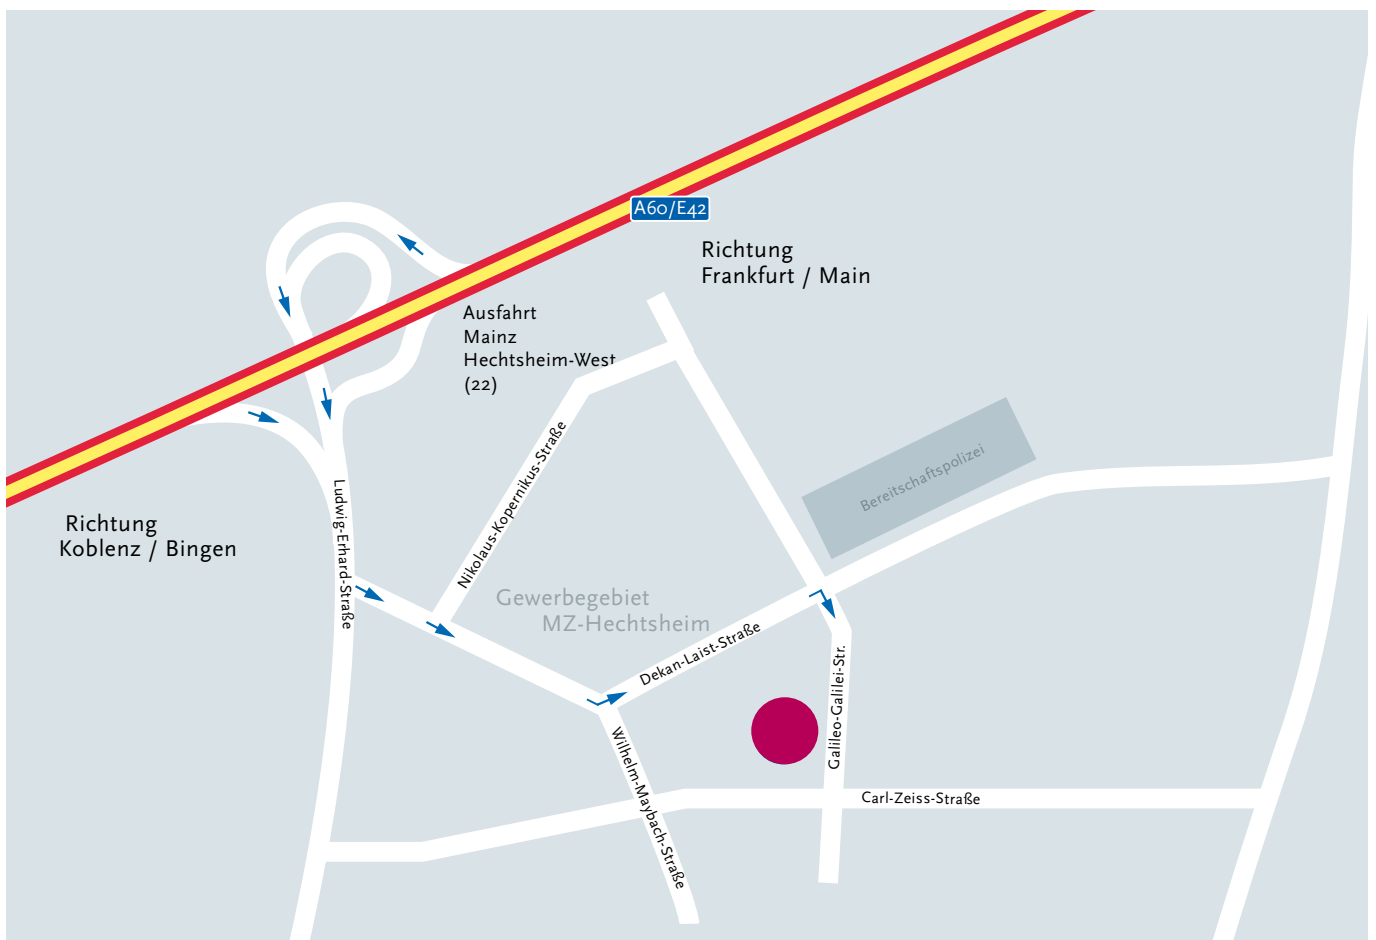

Ihre Anfahrt zur Niederlassung Mainz

Ihre Anfahrt zur Niederlassung Mainz

1 | Mit dem Auto

Autobahn A60 – Abfahrt Mainz-Hechtsheim-West (22), an der ersten Ampel links in das Gewerbegebiet Mainz-Hechtsheim (Einfahrt A – C), der Vorfahrtstraße folgen, links in die Dekan-Laist-Straße, dann die erste Straße rechts in die Galileo-Galilei-Straße.

Parkplätze finden Sie direkt vor unserem Firmengebäude.

2 | Mit den öffentlichen Verkehrsmitteln

Bahnreisenden wird empfohlen, mit dem Zug bis zum Hauptbahnhof Mainz zu fahren und von dort aus ein Taxi zu nehmen.

Dauer der Fahrt: ca. 10 Minuten.

3 | Mit dem Flugzeug

Vom Flughafen Frankfurt am Main aus weiter mit der S-Bahn bis zum Hauptbahnhof Mainz. Von dort aus nehmen Sie am besten ein Taxi.

Dauer der Fahrt: ca. 10 Minuten.