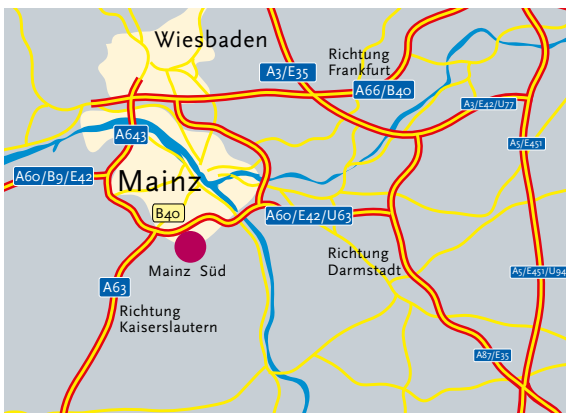

Ihre Anfahrt zur Niederlassung Mainz

Ihre Anfahrt zur Niederlassung Mainz

1 | Mit dem Auto

Autobahn A60 – Abfahrt Mainz-Hechtsheim-West (22), an der ersten Ampel links in das Gewerbegebiet Mainz-Hechtsheim (Einfahrt A – C), der Vorfahrtstraße folgen, links in die Dekan-Laist-Straße, dann die erste Straße rechts in die Galileo-Galilei-Straße.

Parkplätze finden Sie direkt vor unserem Firmengebäude.

2 | Mit den öffentlichen Verkehrsmitteln

Bahnreisenden wird empfohlen, mit dem Zug bis zum Hauptbahnhof Mainz zu fahren und von dort aus ein Taxi zu nehmen.

Dauer der Fahrt: ca. 10 Minuten.

3 | Mit dem Flugzeug

Vom Flughafen Frankfurt am Main aus weiter mit der S-Bahn bis zum Hauptbahnhof Mainz. Von dort aus nehmen Sie am besten ein Taxi.

Dauer der Fahrt: ca. 10 Minuten.