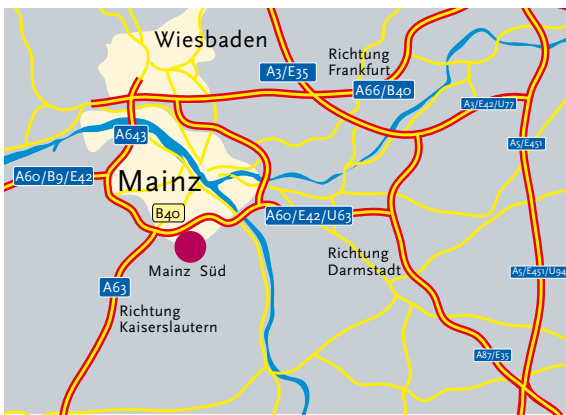

Ihre Anfahrt zur Niederlassung Mainz

Ihre Anfahrt zur Niederlassung Mainz

1 | Mit dem Auto

Autobahn A60 – Abfahrt Mainz-Hechtsheim-West (22), an der ersten Ampel links in das Gewerbegebiet Mainz-Hechtsheim (Einfahrt A – C), der Vorfahrtstraße folgen, links in die Dekan-Laist-Straße, dann die erste Straße rechts in die Galileo-Galilei-Straße.

Parkplätze finden Sie direkt vor unserem Firmengebäude.

2 | Mit den öffentlichen Verkehrsmitteln

Bahnreisenden wird empfohlen, mit dem Zug bis zum Hauptbahnhof Mainz zu fahren und von dort aus ein Taxi zu nehmen.

Dauer der Fahrt: ca. 10 Minuten.

3 | Mit dem Flugzeug

Vom Flughafen Frankfurt am Main aus weiter mit der S-Bahn bis zum Hauptbahnhof Mainz. Von dort aus nehmen Sie am besten ein Taxi.

Dauer der Fahrt: ca. 10 Minuten.