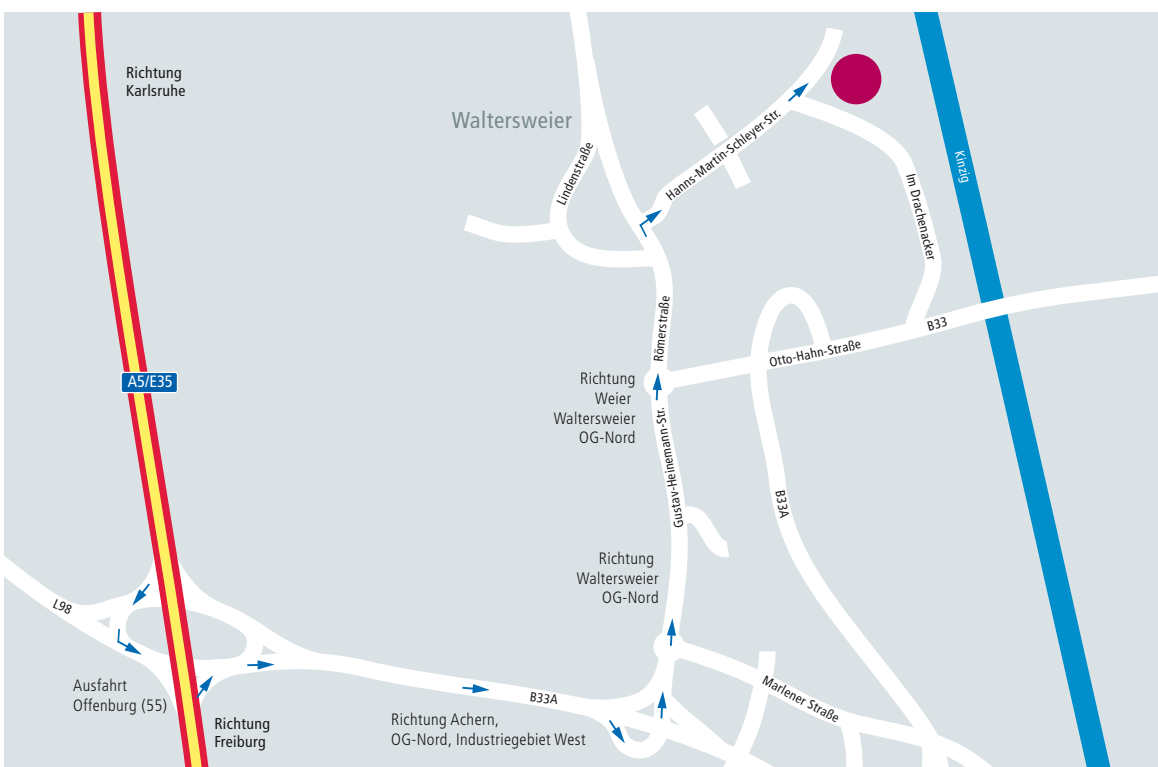

## Ihre Anfahrt zur Niederlassung Offenburg

### 1 | Mit dem Auto

Verlassen Sie die A5 an der Ausfahrt Offenburg (55) und folgen Sie der B33A in Richtung Offenburg. Verlassen Sie diese an der Ausfahrt Offenburg-Nord in Richtung Achern, Gewerbegebiet West. Folgen Sie der Beschilderung Gewerbegebiet West geradeaus und biegen nach dem zweiten Kreisverkehr rechts ab in die Hanns-Martin-Schleyer-Straße – Gewerbegebiet West 4. Parkplätze finden Sie direkt vor unserem Firmengebäude.

### 2 | Mit den öffentlichen Verkehrsmitteln

Vom Hauptbahnhof Offenburg aus nehmen Sie am besten ein Taxi. Dauer der Fahrt: ca. 10 Minuten.