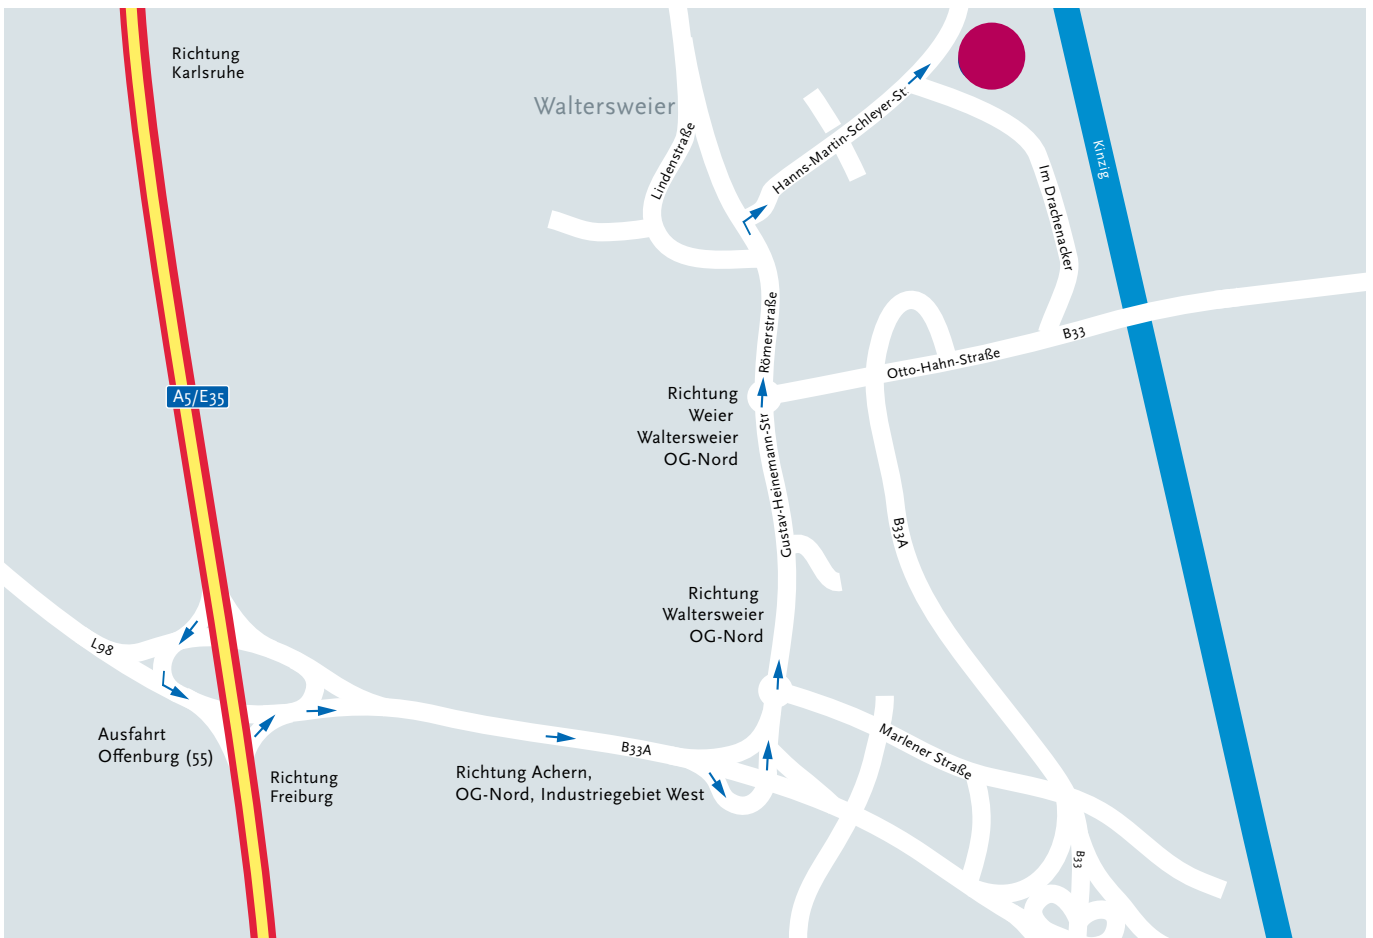

## Ihre Anfahrt zur Niederlassung Offenburg

Sanacorp Pharmahandel GmbH  
Niederlassung Offenburg  
Hanns-Martin-Schleyer-Straße 14  
77656 Offenburg  
Telefon 0781 87-0

---

## Ihre Anfahrt zur Niederlassung Offenburg

---

### 1 | Mit dem Auto

Verlassen Sie die A5 an der Ausfahrt Offenburg (55) und folgen Sie der B33A in Richtung Offenburg. Verlassen Sie diese an der Ausfahrt Offenburg-Nord in Richtung Achern, Gewerbegebiet West. Folgen Sie der Beschilderung Gewerbegebiet West geradeaus und biegen nach dem zweiten Kreisverkehr rechts ab in die Hanns-Martin-Schleyer-Straße – Gewerbegebiet West 4.

### 2 | Mit den öffentlichen Verkehrsmitteln

Vom Hauptbahnhof Offenburg aus nehmen Sie am besten ein Taxi.  
Dauer der Fahrt: ca. 10 Minuten.