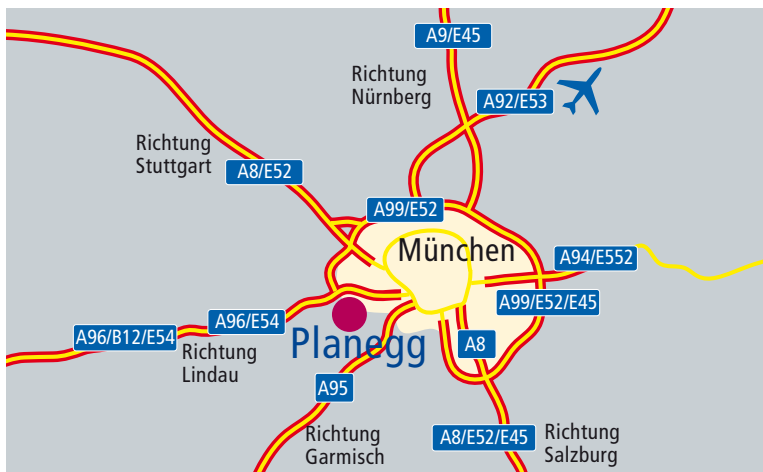

# Sanacorp

Sanacorp Pharmahandel GmbH  
Hauptverwaltung  
Sommelweisstraße 4  
82152 Planegg  
Telefon 089 8581-0

Sanacorp Pharmahandel GmbH  
Niederlassung Planegg  
Behringstraße 1  
82152 Planegg  
Telefon 089 8581-0

### 1 | Mit dem Auto

Aus München kommend fahren Sie vom Mittleren Ring aus auf die Autobahn Lindau (A96) und verlassen diese an der Ausfahrt Gräfelfing in Richtung Starnberg/Planegg. Sie befinden sich dann auf der Pasinger Straße und biegen am Ortseingang von Planegg im Kreisverkehr bei der zweiten Ausfahrt links ab in das Gewerbegebiet in der Semmelweisstraße.

Aus Stuttgart kommend fahren Sie am Kreuz München West weiter in Richtung München Süd (A99) zum Dreieck München Süd-West und folgen dann der A96 Richtung Stadtmitte. Verlassen Sie diese an der nächsten Ausfahrt Gräfelfing/Planegg (36) und folgen der Pasinger Straße weiter in Richtung Starnberg/Planegg. Nach ca. 2 km biegen Sie am Ortseingang von Planegg im Kreisverkehr bei der zweiten Ausfahrt links ab in das Gewerbegebiet in der Semmelweisstraße.

Von Lindau her kommend verlassen Sie die Autobahn schon an der Ausfahrt Germering-Süd (34) und biegen rechts ab in Richtung Planegg. In der Ortsmitte von Planegg biegen Sie dann links ab in Richtung Pasing; am Ortsende geht es dann im Kreisverkehr bei der ersten Ausfahrt rechts in die Semmelweisstraße (Gewerbegebiet Steinkirchen).