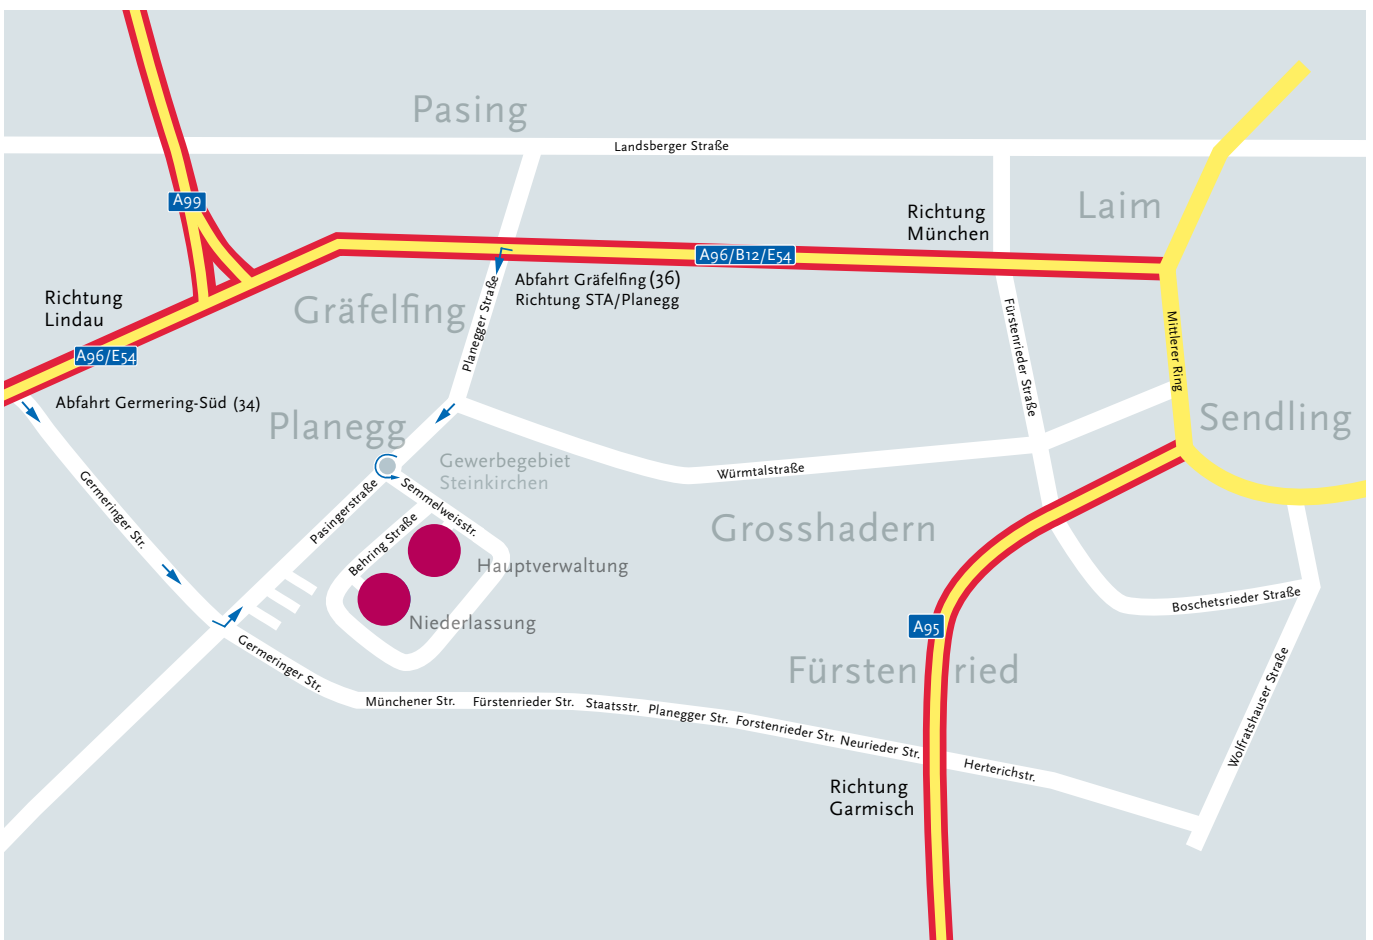

Sanacorp

Ihre Anfahrt zum Standort Planegg

Sanacorp Pharmahandel GmbH
Hauptverwaltung
Sammelweisstraße 4
82152 Planegg
Telefon 089 8581-0

Sanacorp Pharmahandel GmbH
Niederlassung Planegg
Behringstraße 1
82152 Planegg
Telefon 089 8581-0