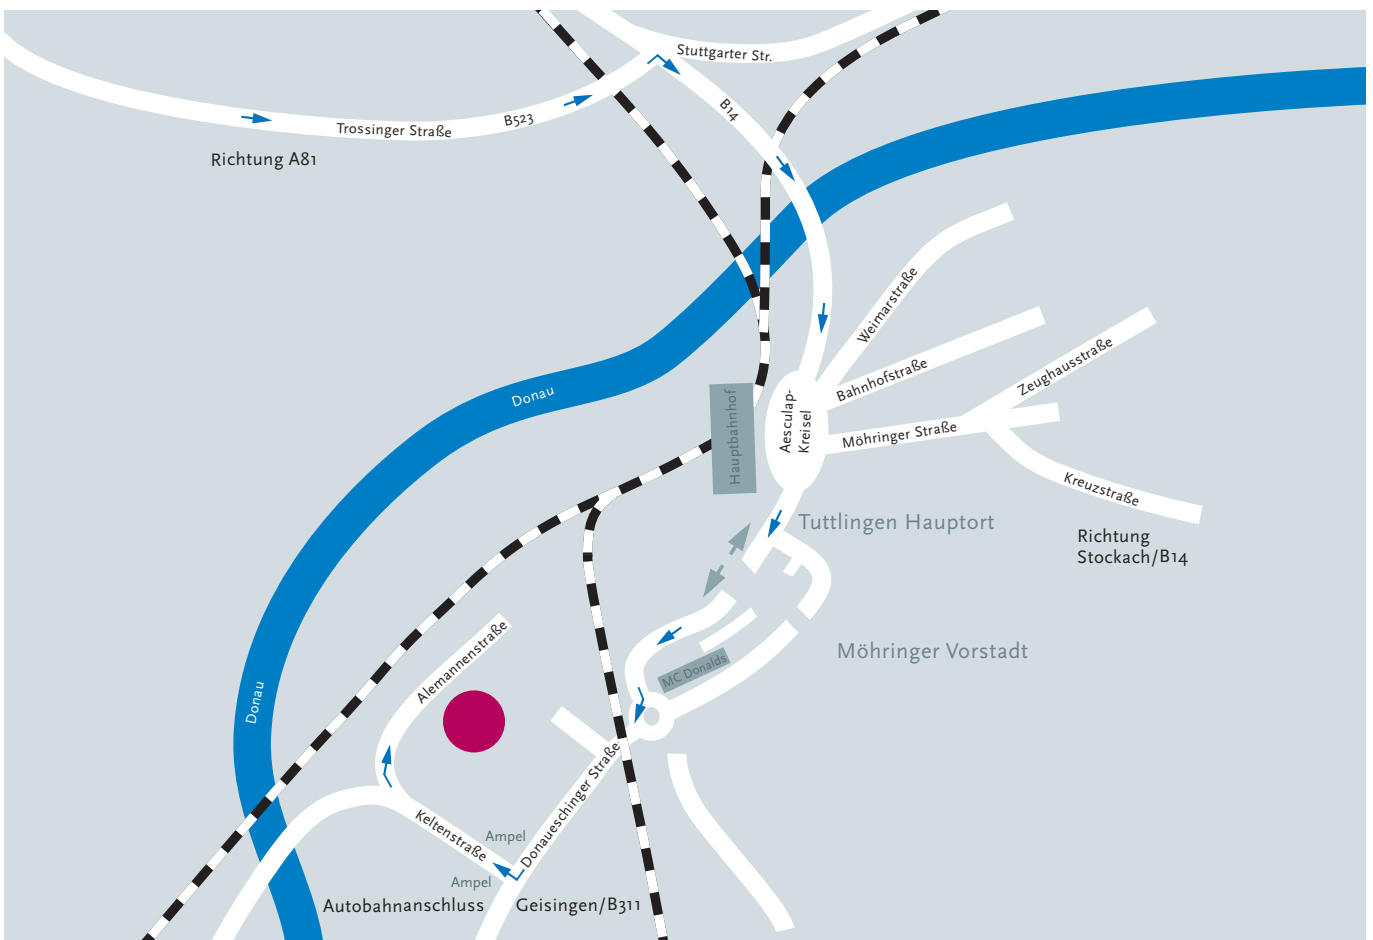

Ihre Anfahrt zum Standort Tuttlingen